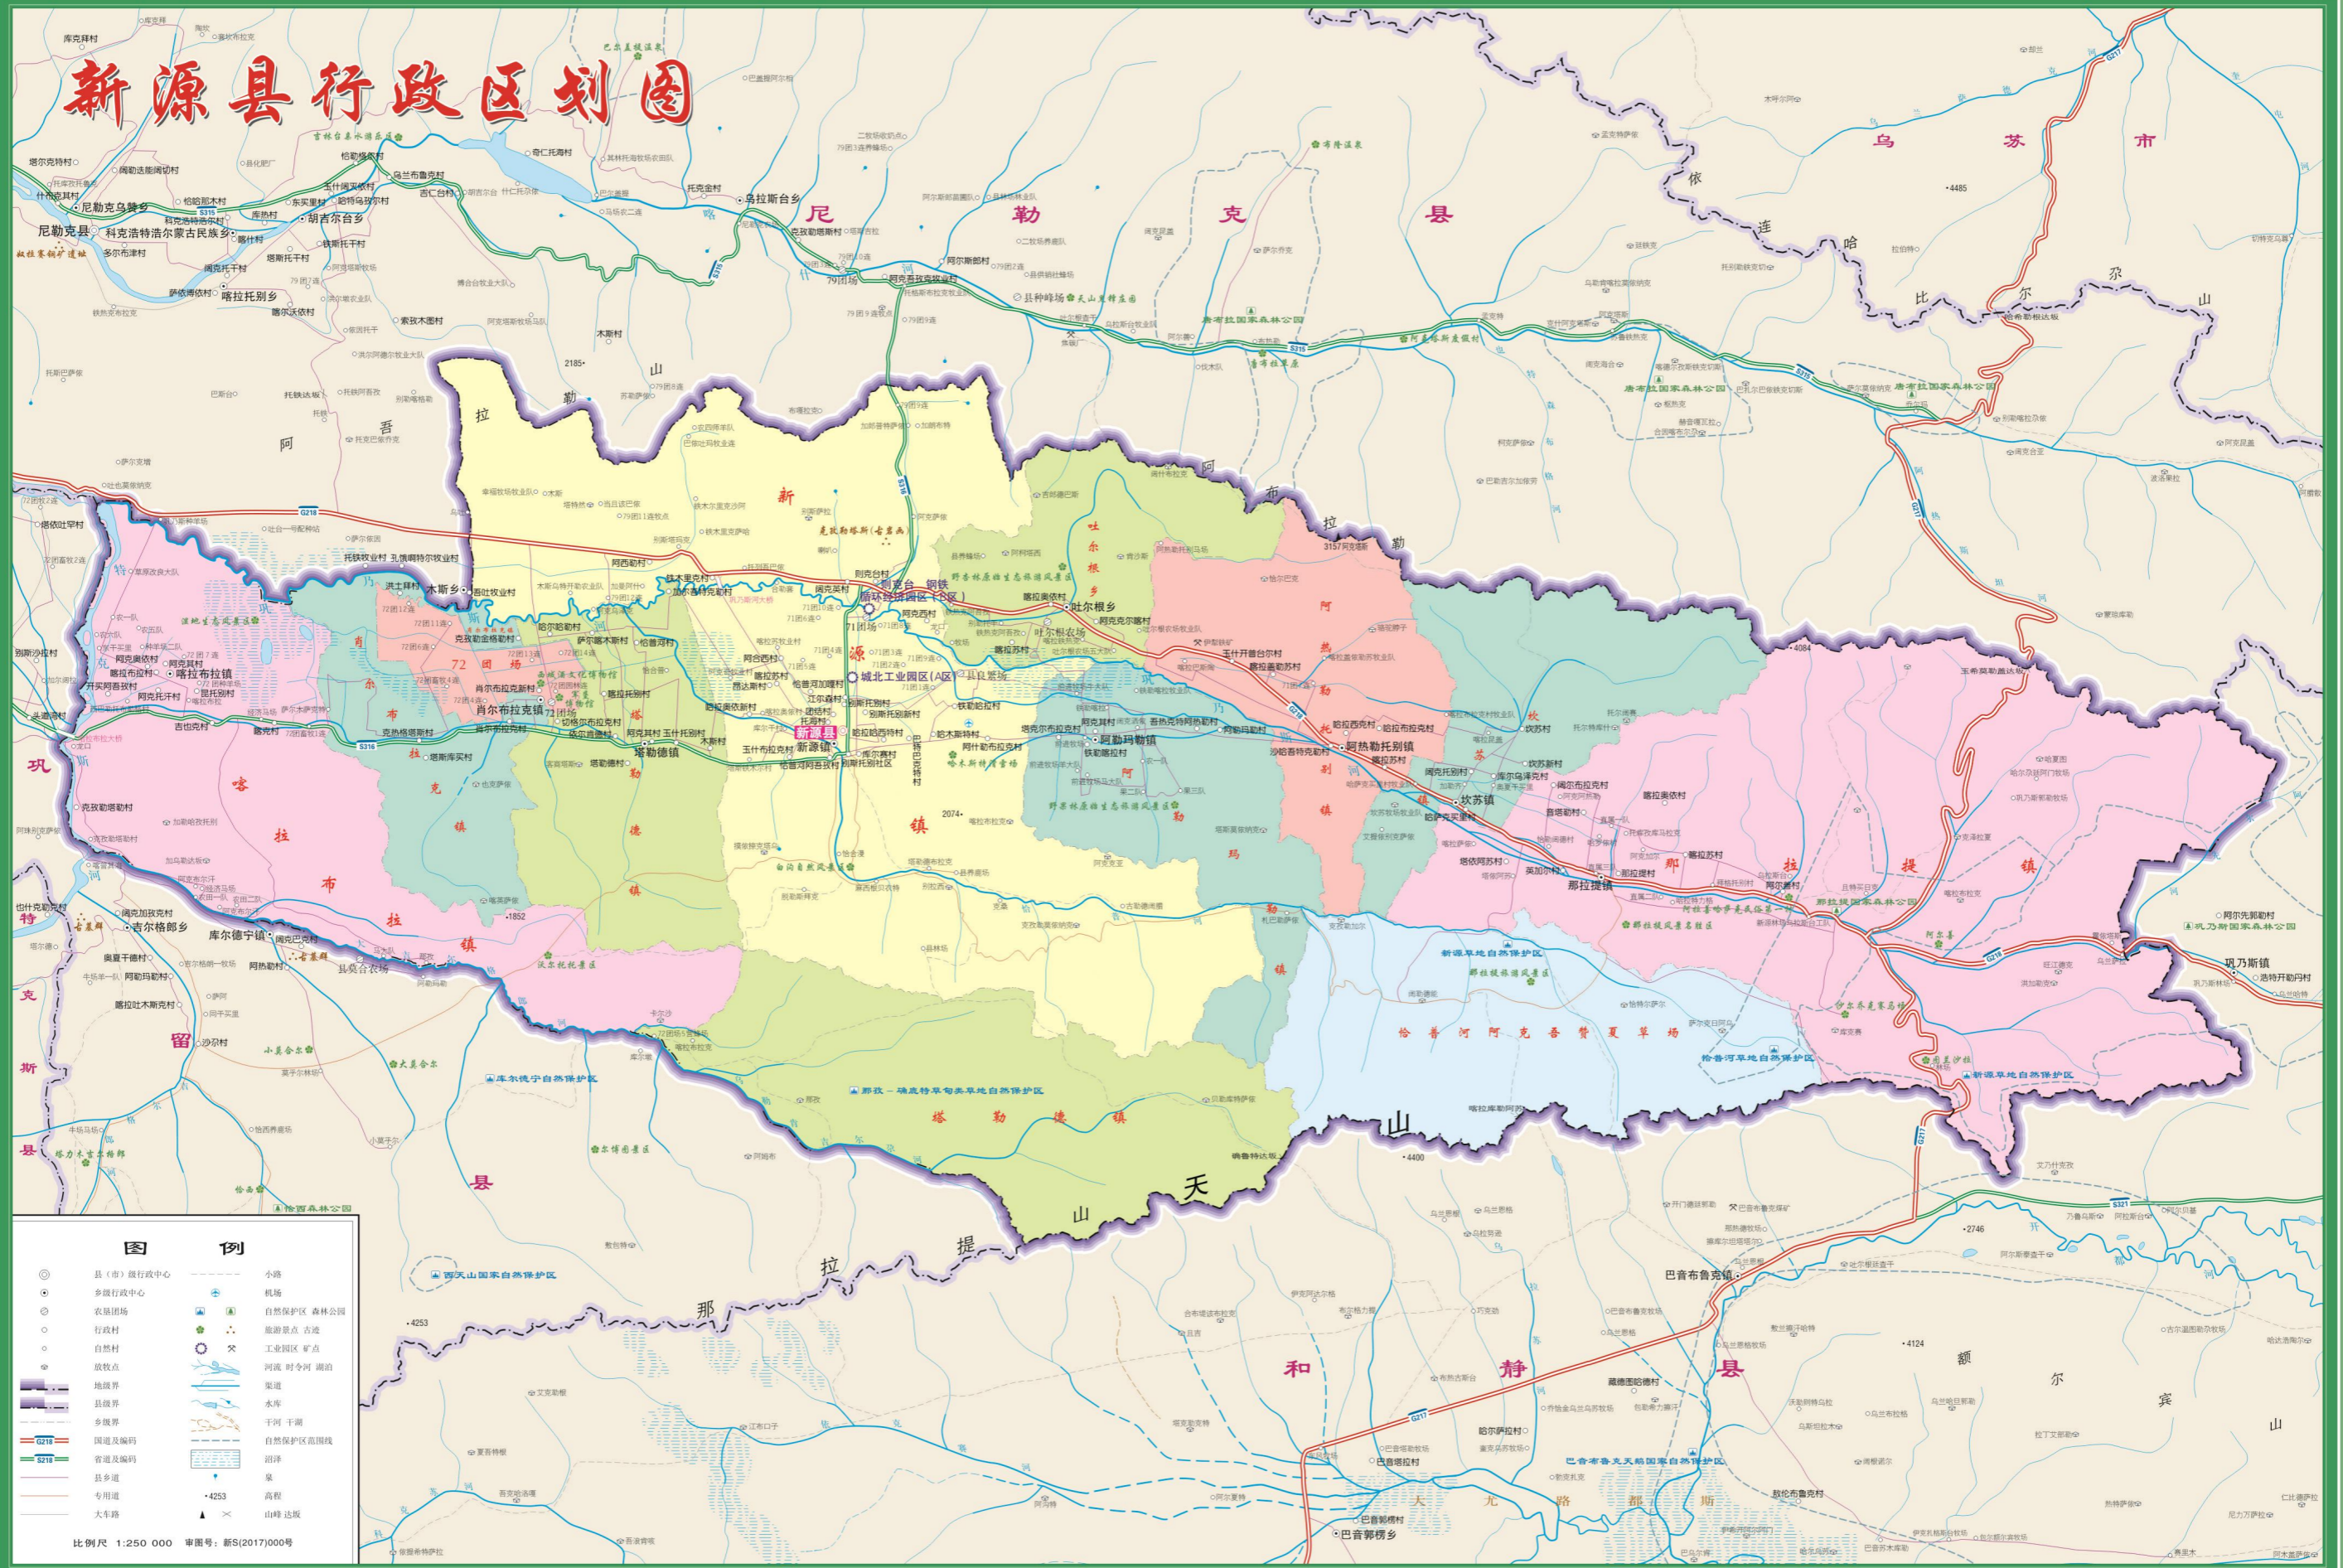

新源县行政区划图

图例

◎ 县(市)级行政中心	— 小路
◎ 多级行政中心	✈ 机场
◎ 农场团场	🌳 自然保护区 森林公园
◎ 行政村	🏰 旅游点 古迹
◎ 自然村	⛛ 工业园区 矿点
◎ 放牧点	🌊 河流 时令河 湖泊
— 地级界	— 渠道
— 县级界	— 水库
— 乡级界	— 干河 干渠
— 国道及编号	— 自然保护区范围线
— 省道及编号	— 沼泽
— 县乡道	— 泉
— 专用道	— 高程
— 大车路	▲ × 山峰 达坂

比例尺 1:250 000 审图号: 新S(2017)000号